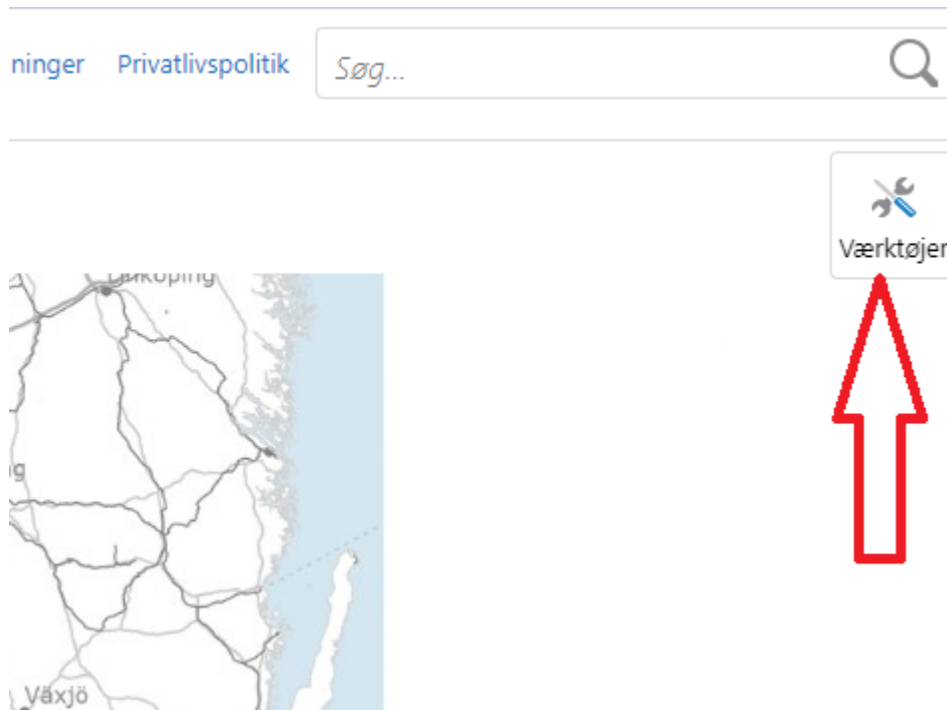

Danmarks Arealinformation – Status på BNBO

Hvordan man tilgår BNBO-status på Danmarks Arealinformation:

Gå ind på linket: <https://arealinformation.miljoportal.dk/html5/index.html?viewer=distribution>

Øverst til højre vælg "Værktøjer"

Øverst til venstre vælg "Lagkatalog"