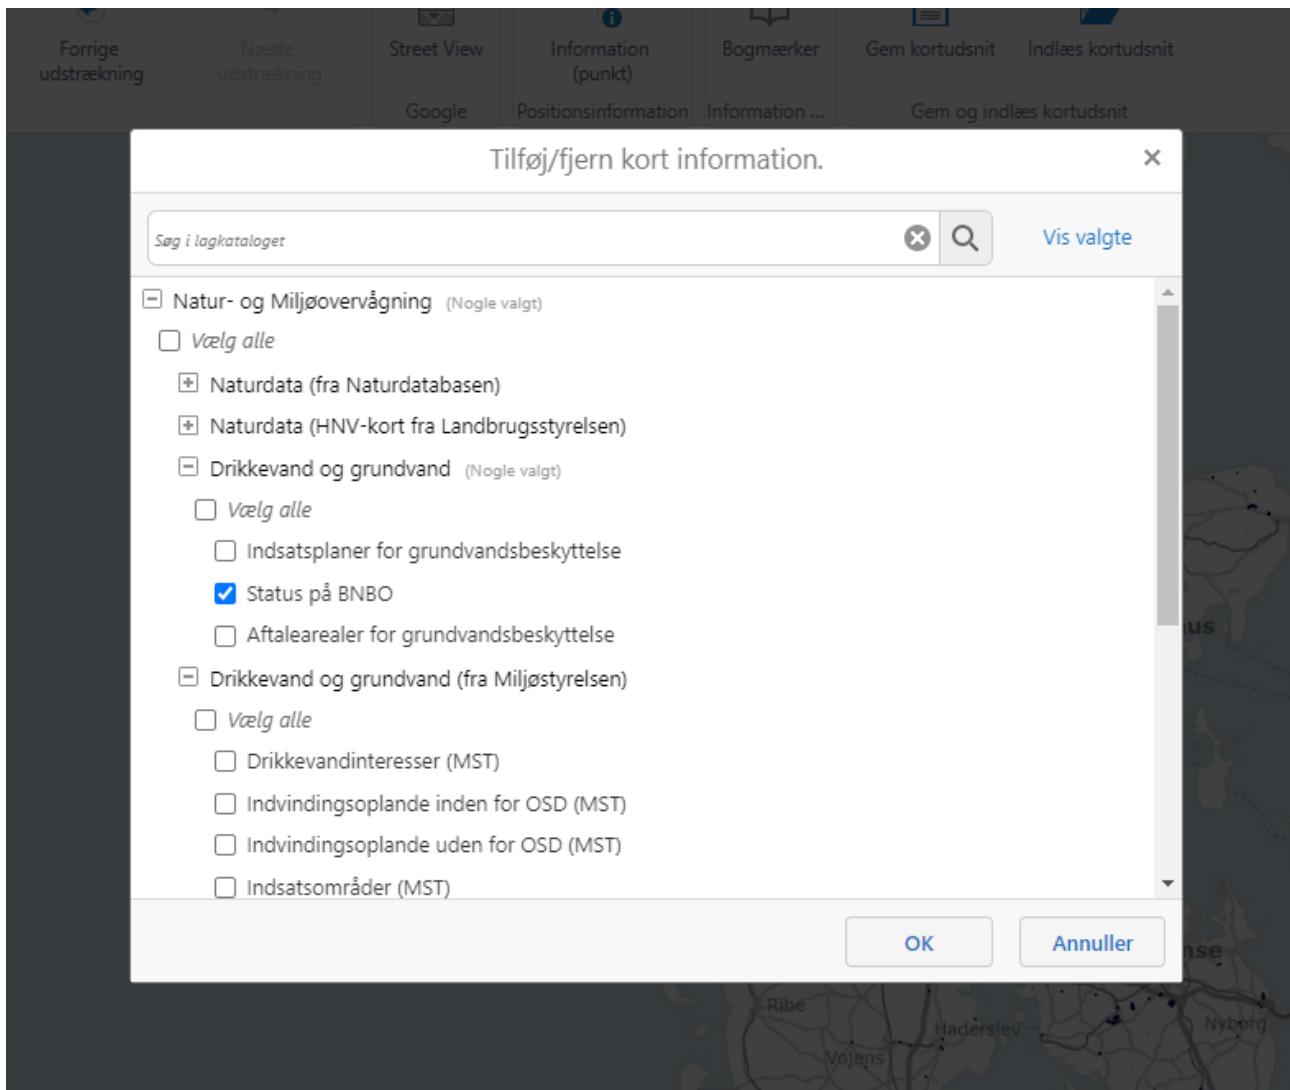

Kortlag | Zoom

Hjem

**Velkommen til Danmarks Arealinformation**

For at tilføje kortlag skal du trykke på "Værktøjer" knappen højre hjørne af kortet.

 Værktøjer

Derefter skal du vælge "Lagkatalog" i menulinjen under panelet "Bruge kortet".

< | **Jeg vil gerne...** | + | -

Vælg som vist i dialogboksen herunder og klik ok. Zoom derefter ind.

Har man adgang til GIS-værktøjer kan man hente en shape-fil ned.