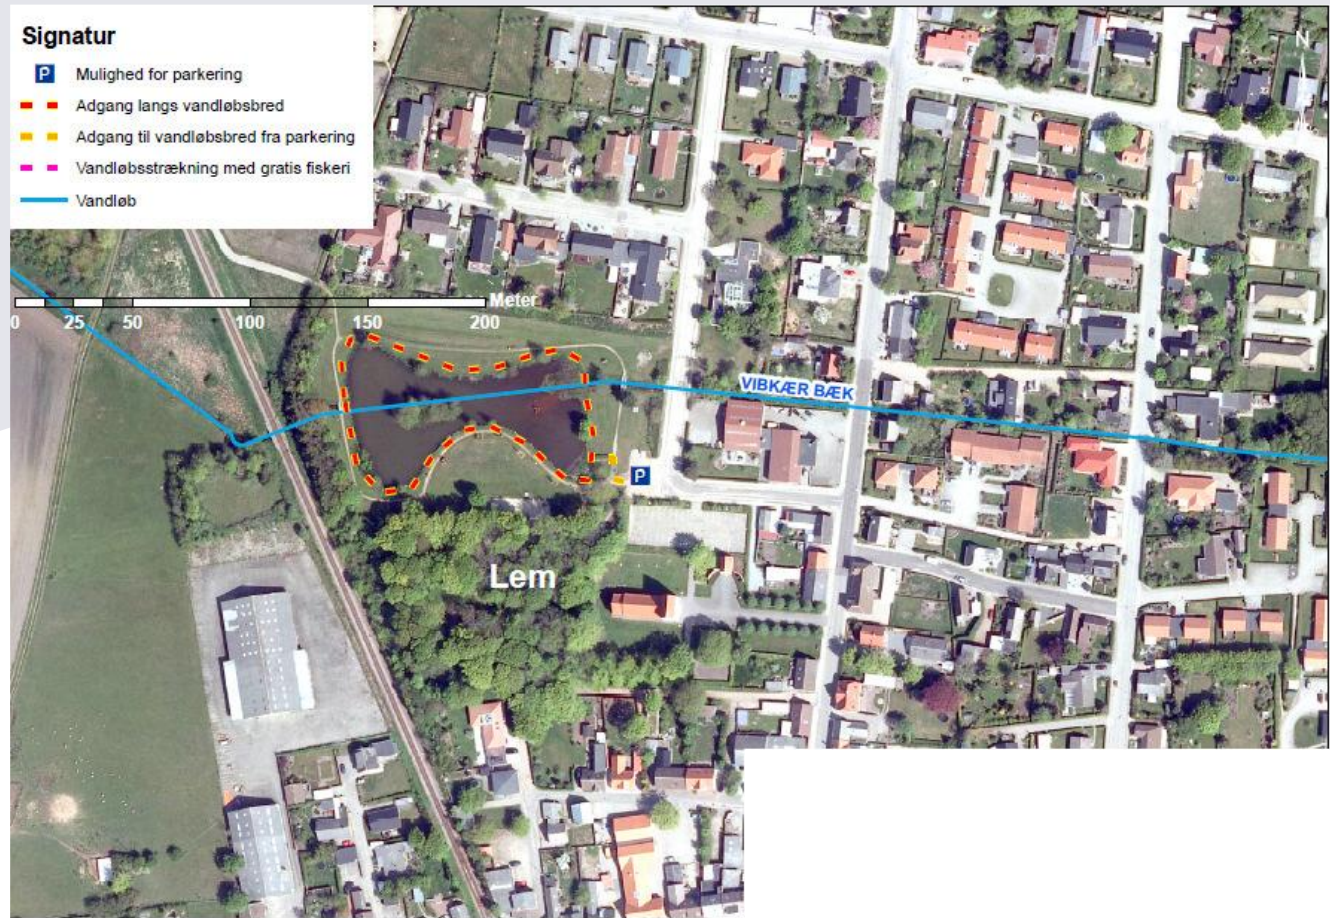

14 Anlægget i Lem: Søanlægget i Lem hvor Vibkær Bæk gennemløber

Fra den 15. jan. til 16. nov. er du velkommen til at fiske på hele strækningen rundt om søen. Ringkøbing-Skjern kommune ejer denne strækning, hvor der er fri fiskeri. Det vil sige, at du ikke skal købe dagkort, men kun have det obligatoriske fisketegn fra staten.